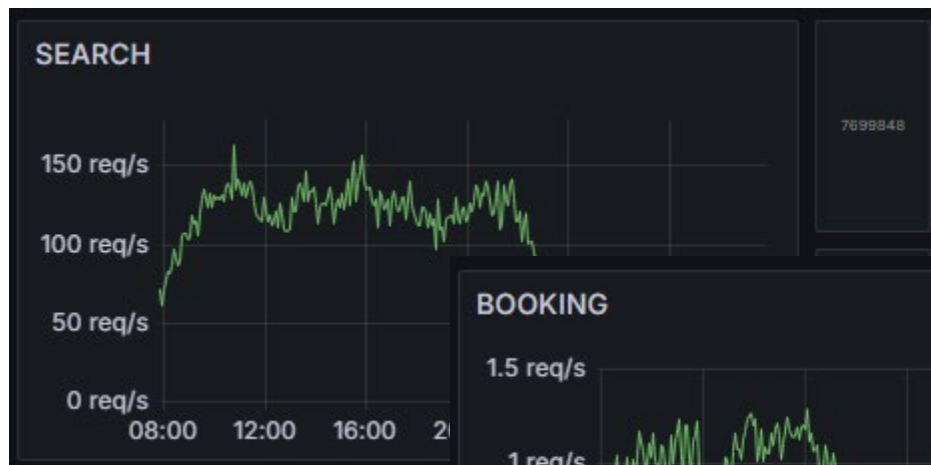

# Kundtjänst

1299 TRAIID användare

**Om något går fel = Incidenter**

# Det tickar på 24/7

7 699 848 sökningar

...blir 56 489 bokningar

...leder till  
30 448  
avslut!

Exempel 240924