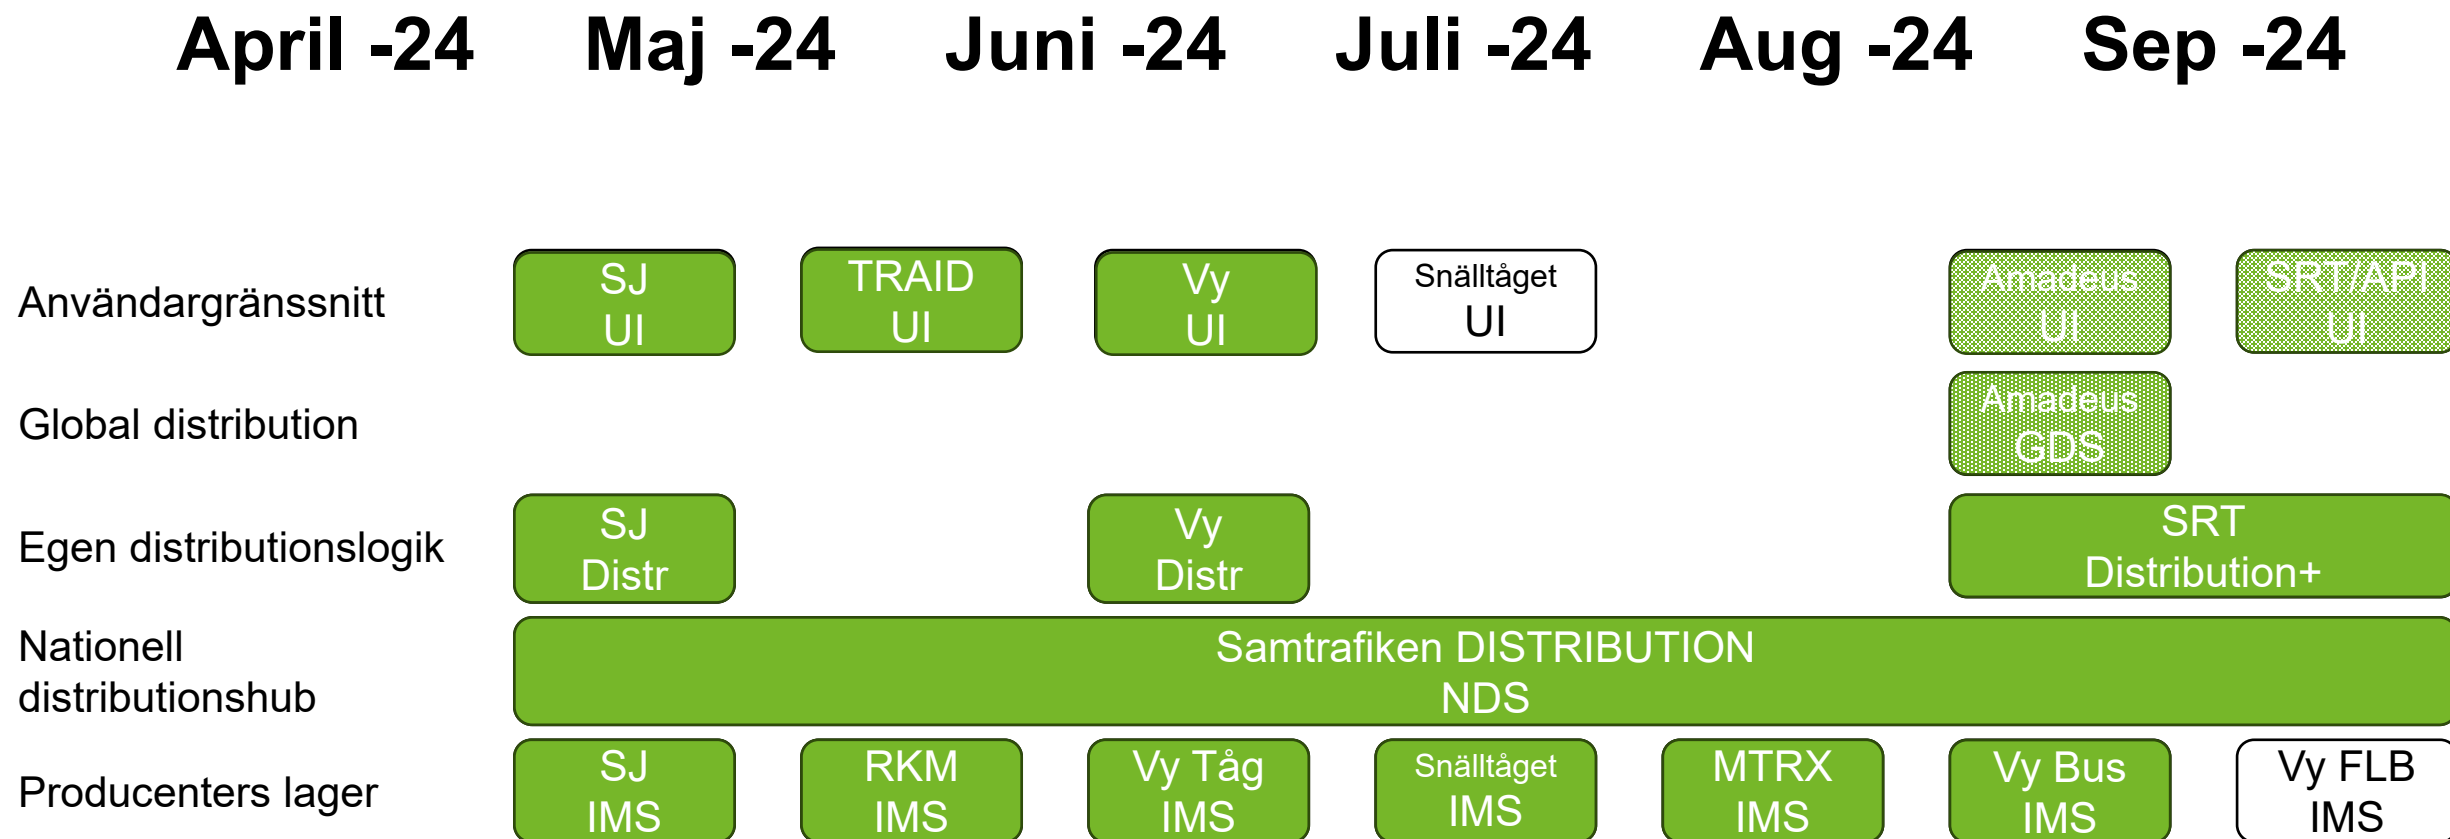

# Den första tiden med ett Nationellt Distributionssystem

2024

# Många parallella projekt i nya ekosystemet

# Successivt införande