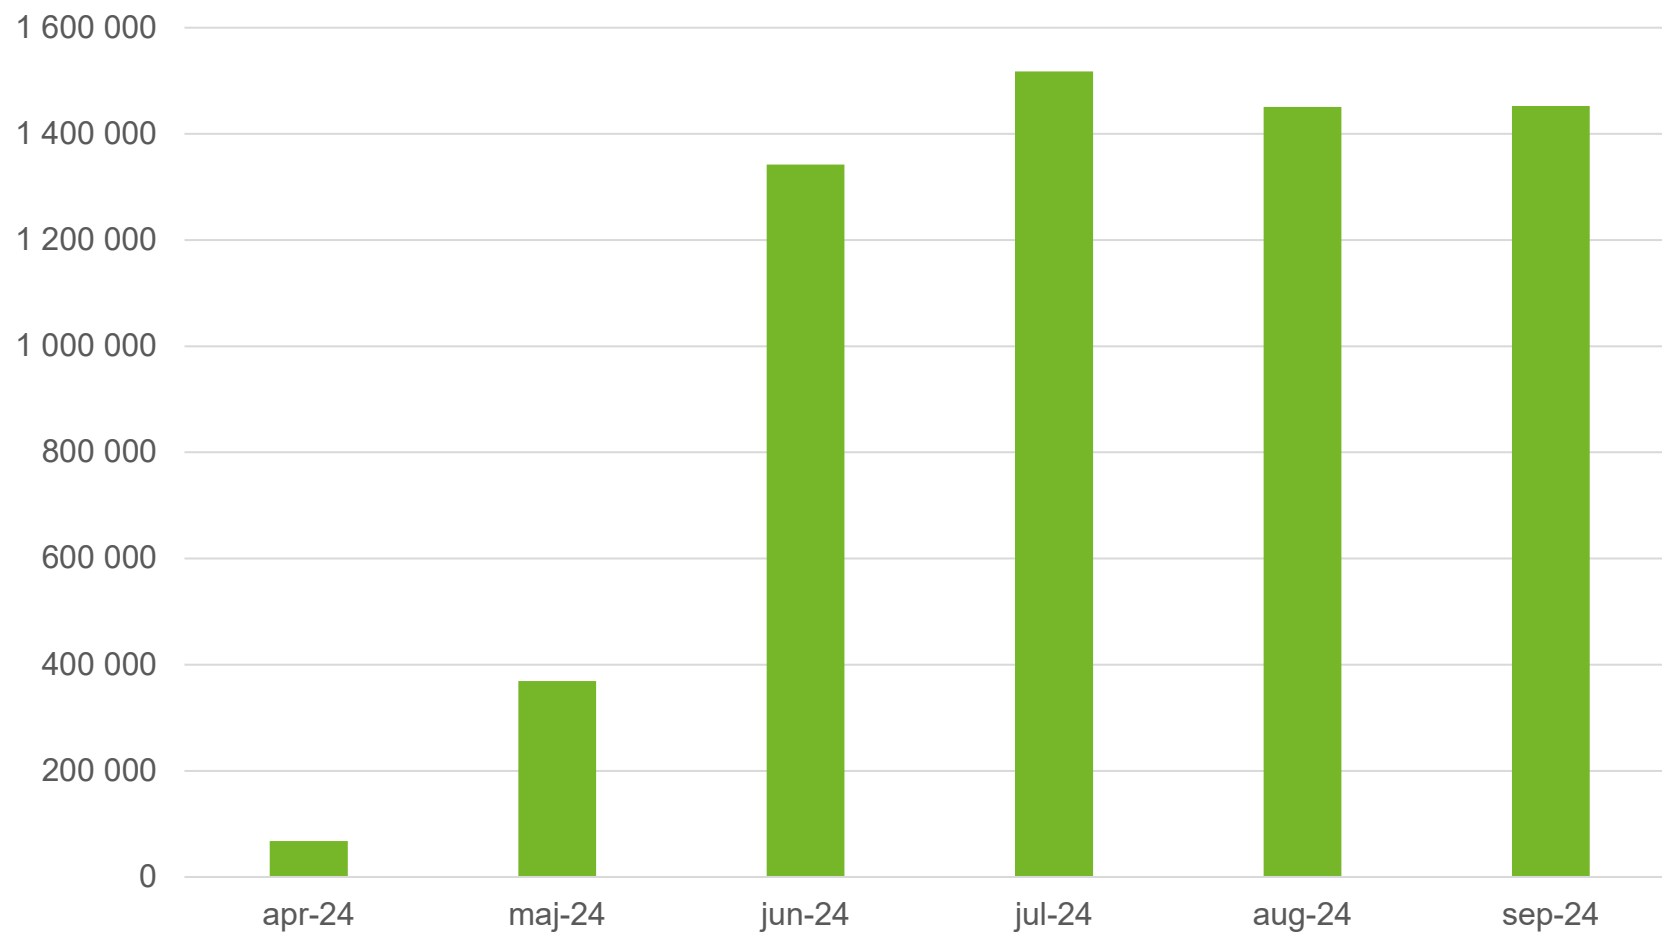

# Det tickar på 24/7

7 699 848 sökningar

...blir 56 489 bokningar

...leder till  
30 448  
avslut!

Exempel 240924

# Ca 1,5 miljoner resor per månad

Antal resor