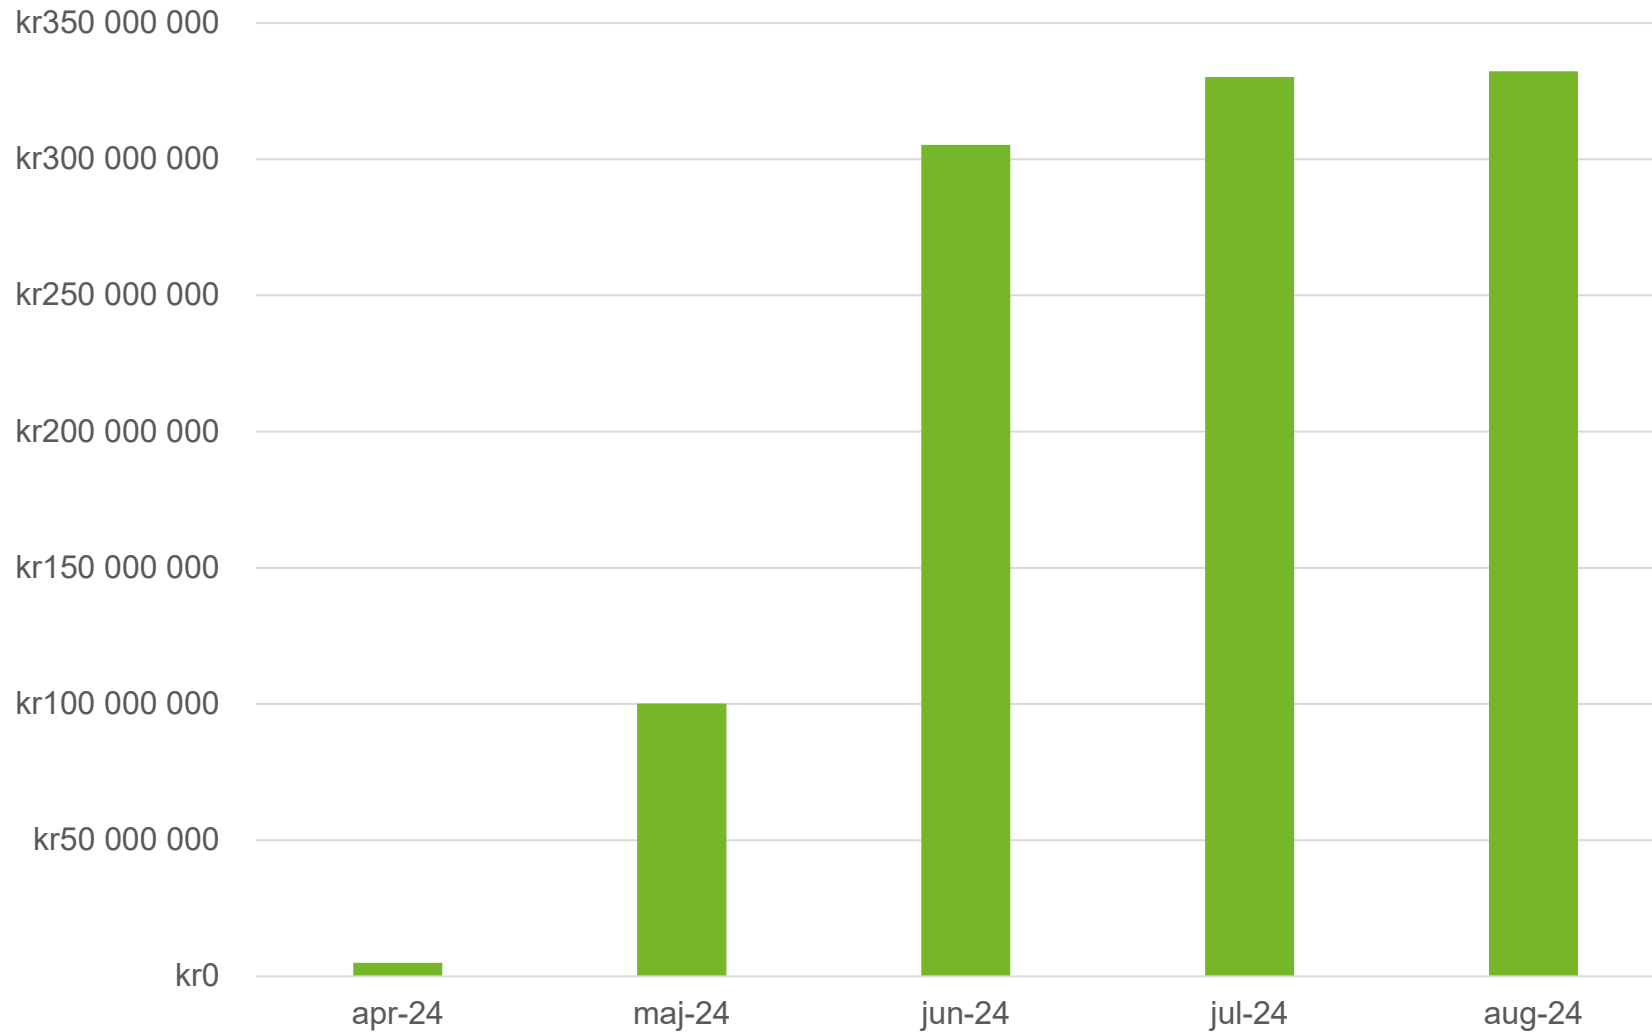

Avräknat 1 072 872 748 kr

Kronor